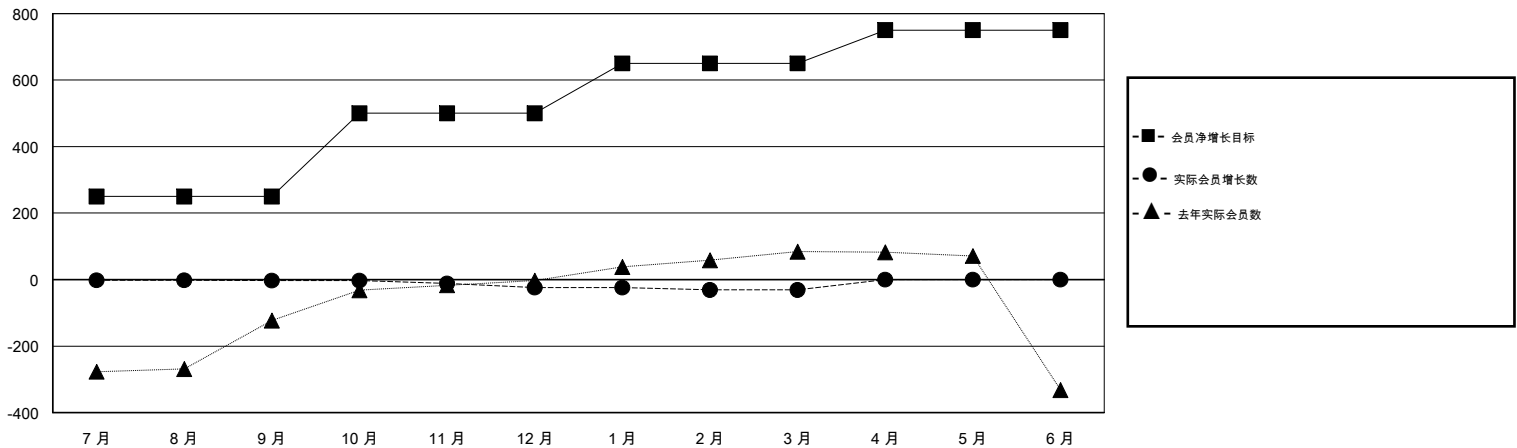

MONTHLY MEMBERSHIP PROGRESS REPORT

District 388

Results as of: 03/31/2019

GMT: ZIYU LIN

地点 CHINA

GMT宪章区

分会			
成果 2018-2019			
季	新分会目标	新会	会员流失的分会
7月/8月/9月	0	0	0
10月/11月/12月	0	0	0
1月/2月/3月	0	0	0
4月/5月/6月	0	0	0

位会员@每位须缴			
成果 2018-2019			
季	会员净增长目标	实际会员增长数	实际退会会员 (包括转会)
7月/8月/9月	250	7	5
10月/11月/12月	250	16	31
1月/2月/3月	150	4	8
4月/5月/6月	100	0	0

目标与实际新会累积

目标和实际会员累积

已取消的分会: 0	10 CLUBS OF 52 增添1位或以上的新会员	性别分布 男 1,054 (62.51%) 女 632 (37.49%) 年度女性会员百分比目标: 0%
放弃的会员	点击这里取得累计会员数据	总计家庭单位会员数 58
过世 0		支付减半会费的家庭会员 31
分会已取消 0		
其他 44		
总计 44		